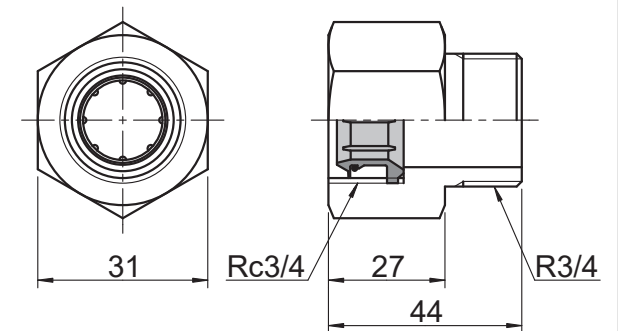

S型用コア内蔵アダプタ(20mm)

■ 寸法表

(mm)

口径	記号	D	L	F
25	Rc1	57	48	
30	Rc1 1/4	62	55	
40	Rc1 1/2	67	60	
50	Rc2	67	70	

材質	CAC901				日付	第三角法	尺度	×
承認	森下	検図	森下	設計	和田	型名 コア内蔵アダプタ		
						図名 アングル型用 アダプター-A		
株式会社 FMJULI 製作所					図番	(適用型式 FM-1型・FM-3型・FM-3L型)		